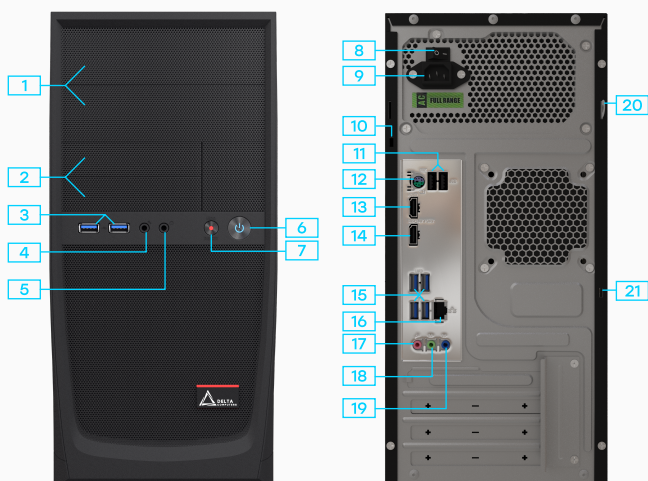

Вместительный корпус с широкими возможностями расширения и продвинутая компонентная база превращают ПК «Ворон» в рабочую станцию для решения ресурсоемких задач в разных отраслях экономики.

Особенности:

- ▲ Продвинутая платформа на базе чипсета Intel B560
- ▲ Высокая скорость оперативной памяти объемом до 128Гб DDR4
- ▲ Возможность подключения производительных видеокарт через разъем PCIe 4.0x16
- ▲ Вместительный корпус с большим количеством внутренних и внешних отсеков
- ▲ Гибкие возможности конфигурирования под различные задачи пользователя
- ▲ Готовое решение АРМ «Ястреб» на базе ПК «Ворон» и мониторов «Сова»
- ▲ Продукт включен в реестр Минпромторга

Передняя панель:

1. 2x 5.25" внешних отсеков
2. 2x 3.5" внешних отсеков
3. 2x USB 3.2 Gen 1
4. Микрофонный вход
5. Аудиовыход
6. Кнопка питания
7. Кнопка перезагрузки с LED-индикатором HDD

Задняя панель:

ПК «Ворон» VRiH2

Корпус miniTower, на базе Intel® Core™ 12, 13-го и 14-го поколений

- △ Вместительный корпус и современная компонентная база превращают ПК «Ворон» в рабочую станцию для решения ресурсоемких задач в разных отраслях экономики
- △ Новейшая платформа позволяет собрать ПК в необходимой для пользователя конфигурации:
 - Наличие внешних отсеков 2x 5.25" и 2x 3.5"
 - Высокоскоростная оперативная память объемом до 64 ГБ DDR4
 - Продвинутое M.2 NVMe накопители
 - Поддержка установки полноразмерных графических карт до 29 см